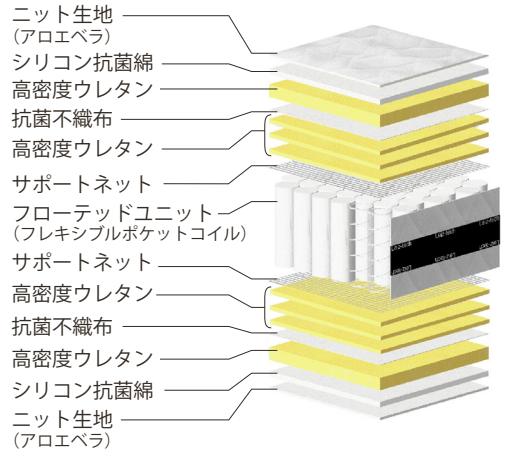

## CL-1000 P950

厚み  
300  
mm

※画像はイメージです  
ジャンプキルト

体圧分散データ

### POINT 1 フレキシブルコイル

ピアノワイヤーだから実現するアンネルベッド独自開発の巻間隔と胴径により、ふんわり・しっかりとした感触で無重力のような寝心地をご家庭にお届けいたします。

### POINT 3 通気性3倍! (当社従来比)

マットレス側面のサイドパネルに快適な通気性を生むボーダーラッセルを採用。

360°  
通気

#### 商品概要

スプリング生地	P950 フローテッドユニット 7インチ 10巻 線径 2.05mm 交互配列
生地	ニット生地 (アロエベラ)
特長	ボーダーラッセル、両面同仕様、全日本ベッド工業会認定衛生マットレス
詰め物	抗菌綿 (シリコン抗菌綿)、高密度ウレタン

	商品寸法 (mm)	重量 (kg)	税込価格
シングル	W 980 x L1960 x H300 (コイル数504)	両面仕様 35	¥122,100 (本体価格 ¥111,000)
セミダブル	W1210 x L1960 x H300 (コイル数616)	両面仕様 41	¥149,600 (本体価格 ¥136,000)
ダブル	W1410 x L1960 x H300 (コイル数728)	両面仕様 49	¥176,000 (本体価格 ¥160,000)
ワイドダブル	W1510 x L1960 x H300 (コイル数784)	両面仕様 53	¥203,500 (本体価格 ¥185,000)