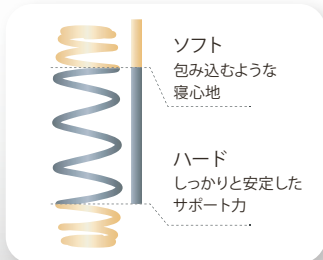

## CL-1000 P950

厚み  
300  
mm

※画像はイメージです  
ジャンプキルト

体圧分散データ

### POINT 1 フレキシブルコイル

ピアノワイヤーだから実現するアンネルベッド独自開発の巻間隔と胴径により、ふんわり・しっかりとした感触で無重力のような寝心地をご家庭にお届けいたします。